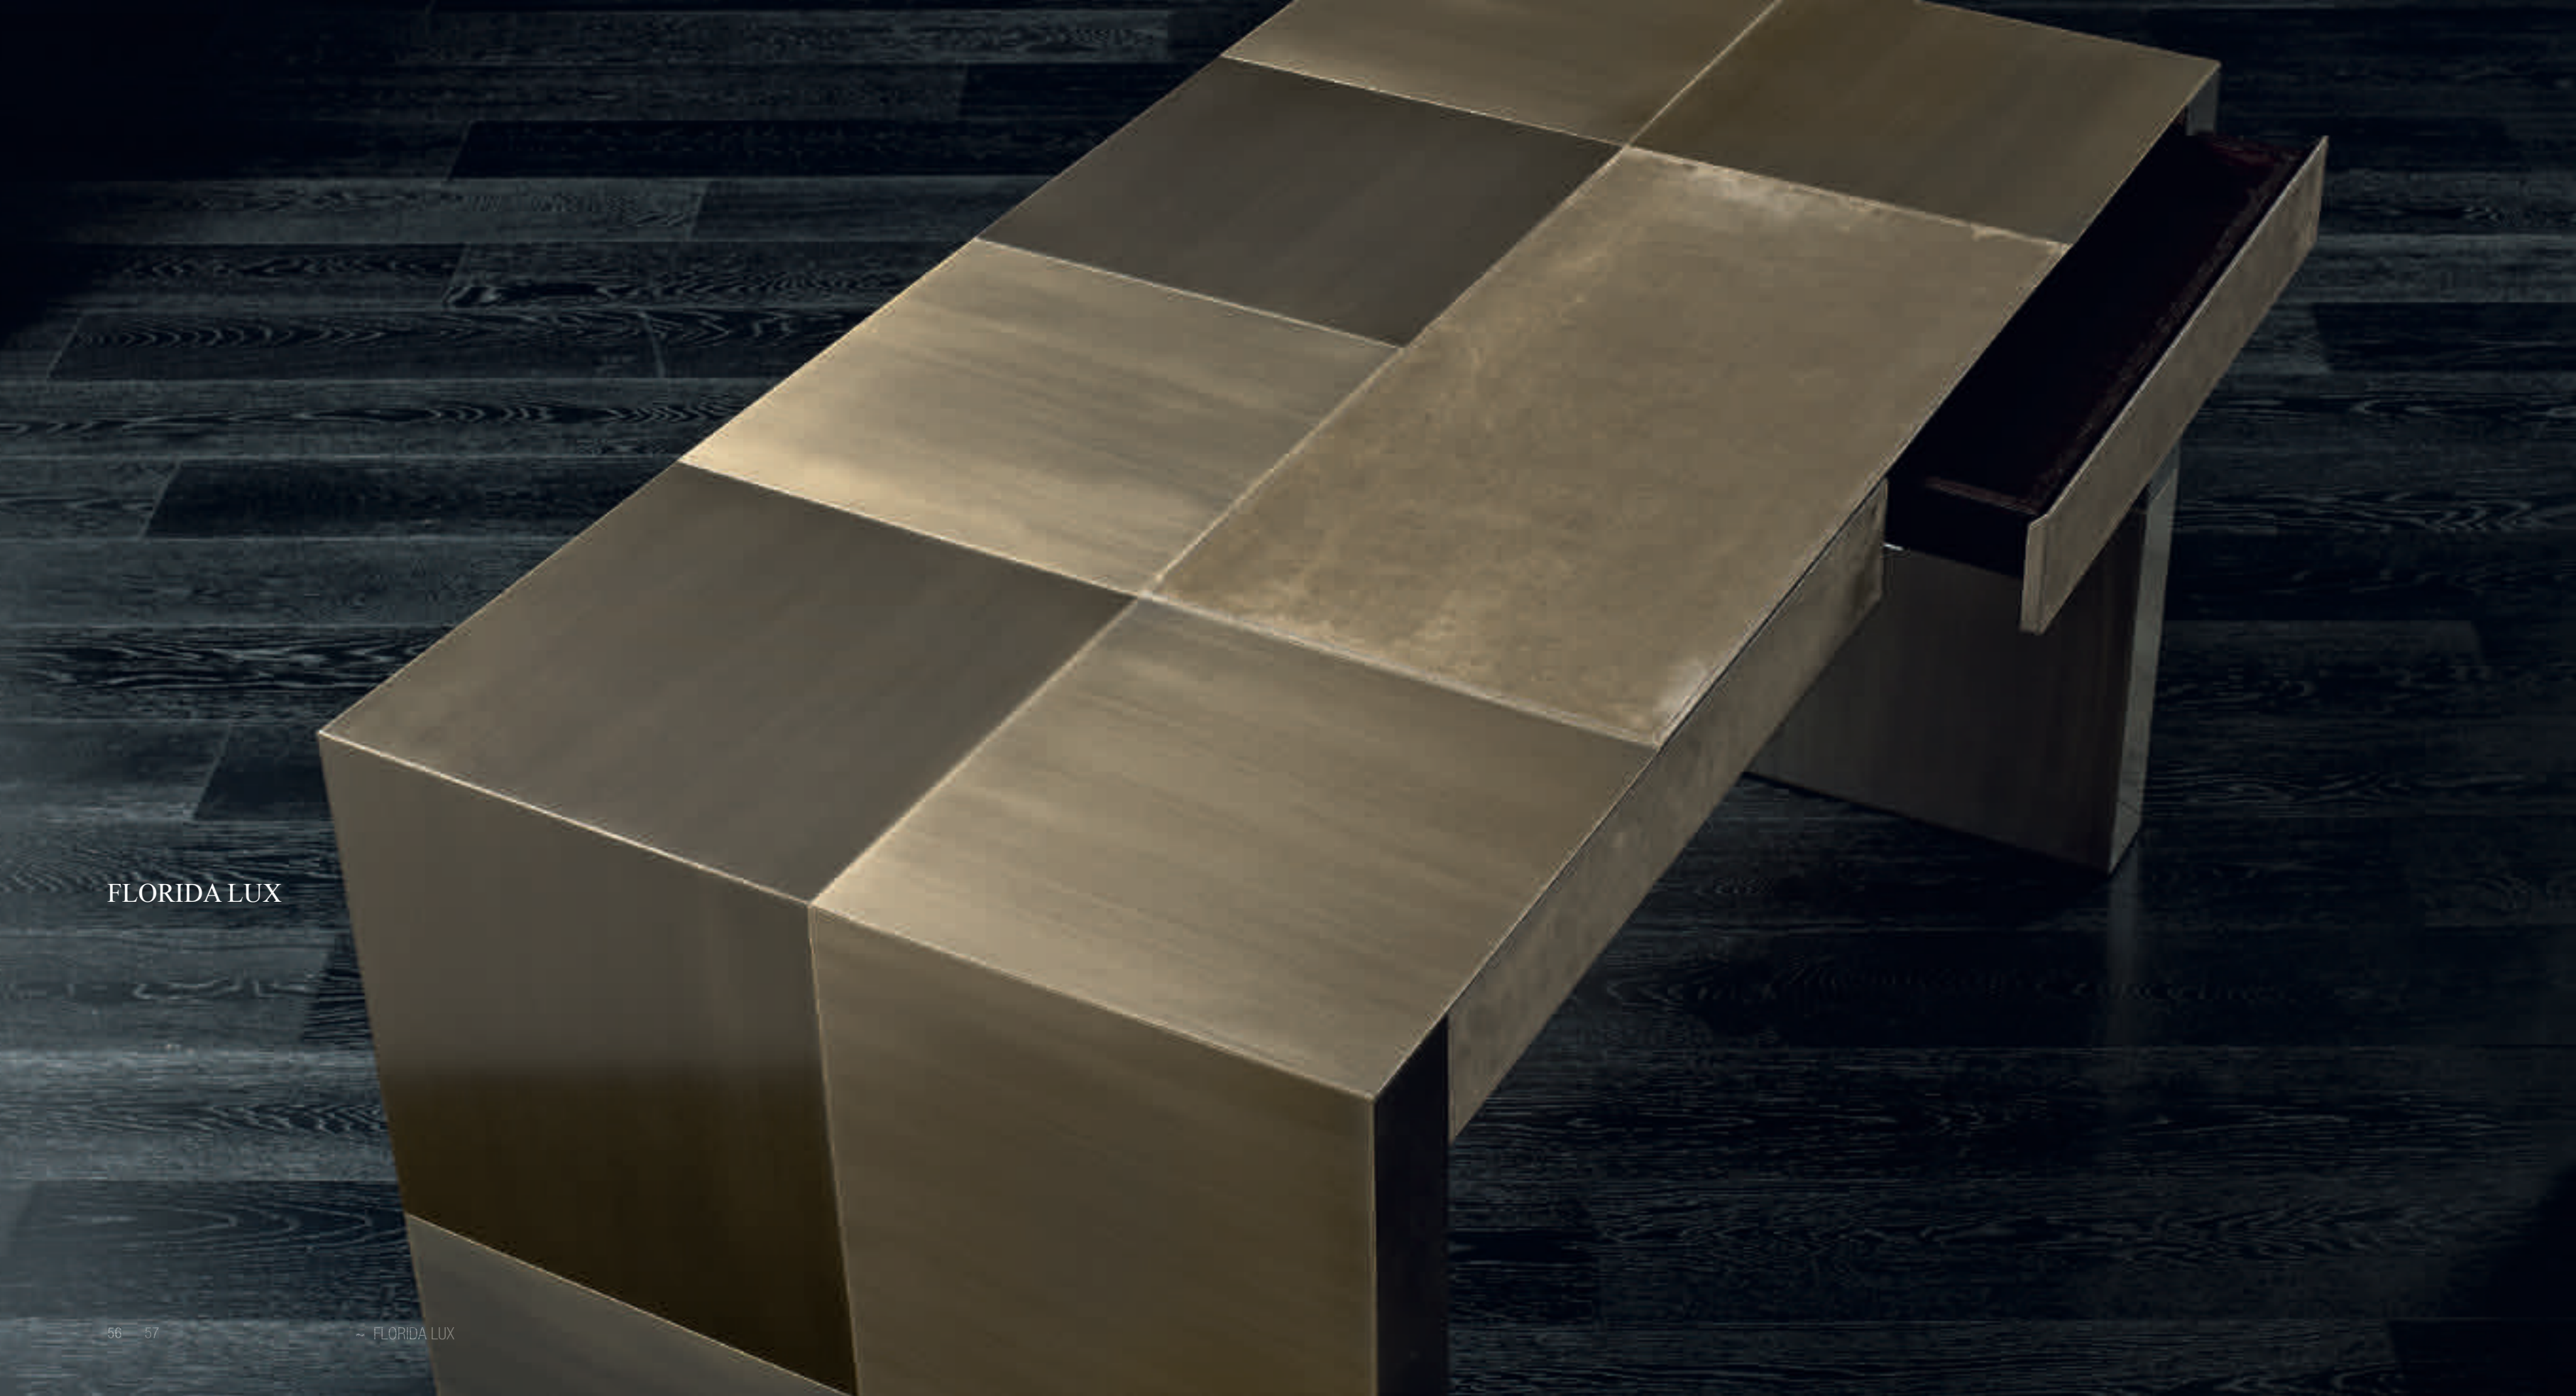

FLORIDA LUX