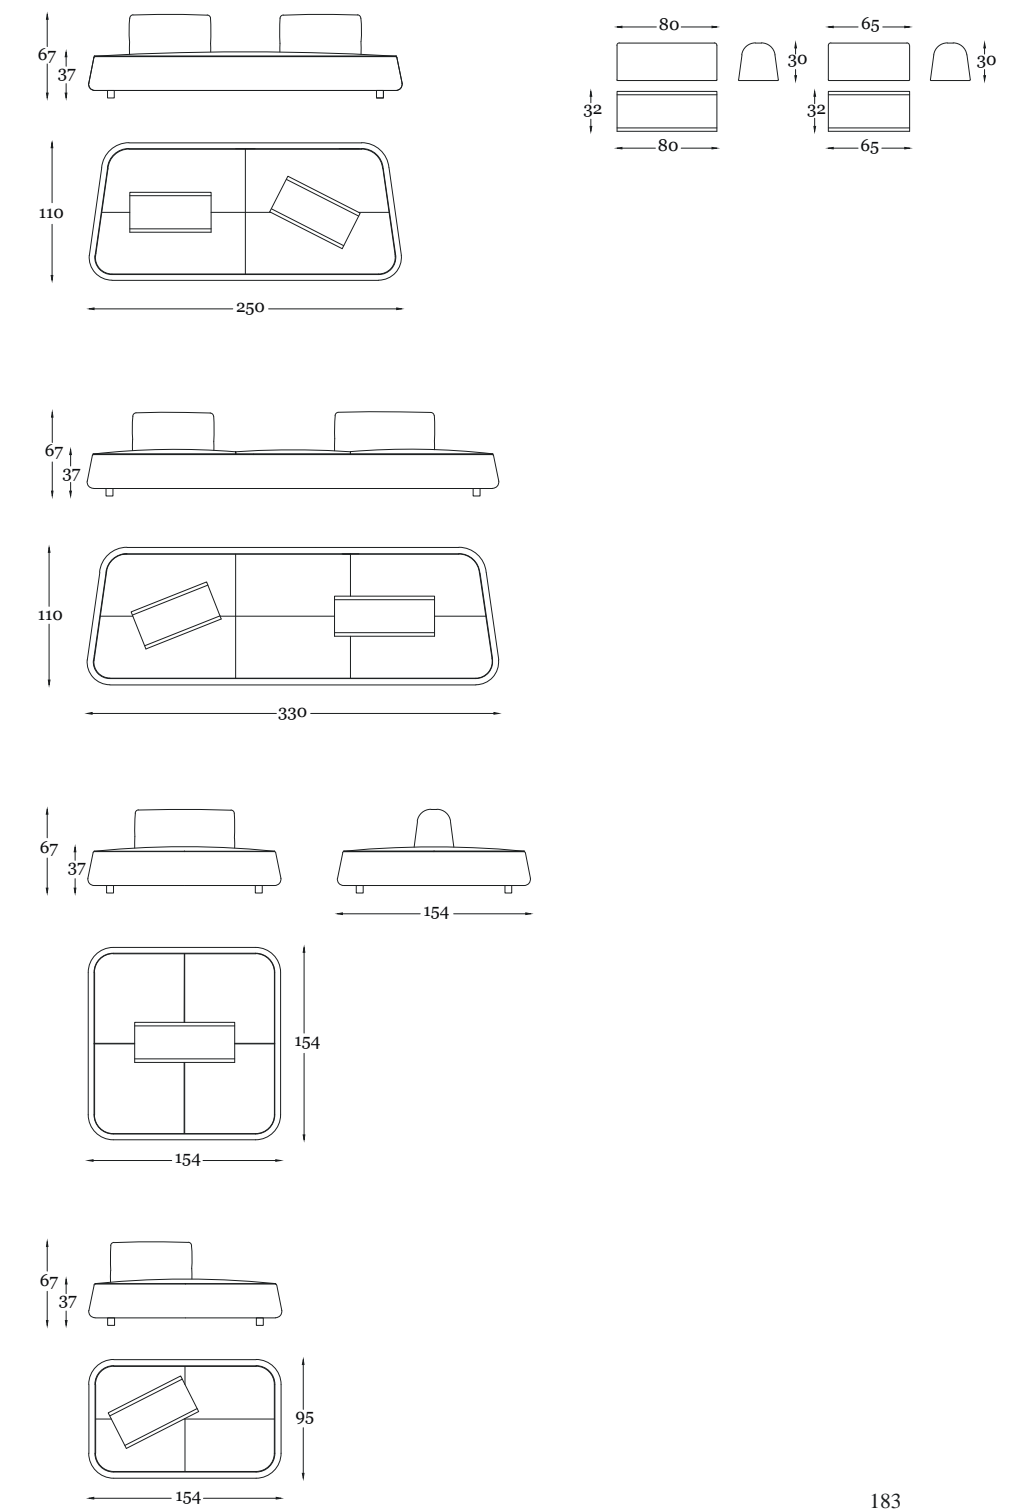

MELODY SPRING COLLECTION