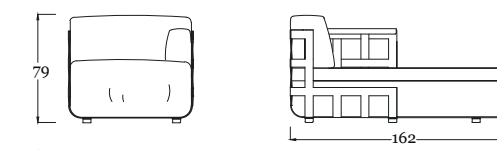

DAFNE COLLECTION