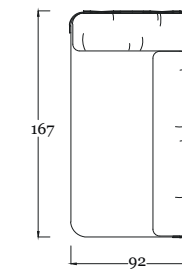

DAFNE COLLECTION