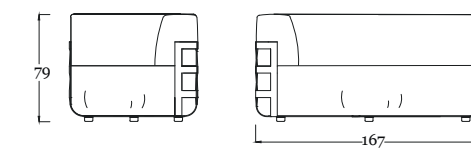

DAFNE COLLECTION