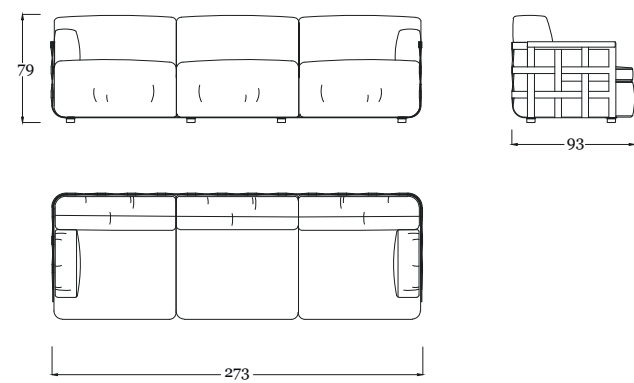

DAFNE COLLECTION

DAFNE COLLECTION