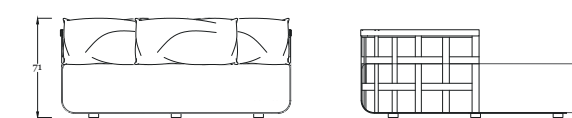

DAFNE COLLECTION