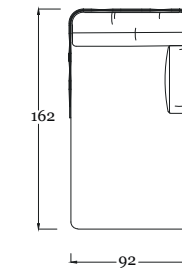

DAFNE COLLECTION